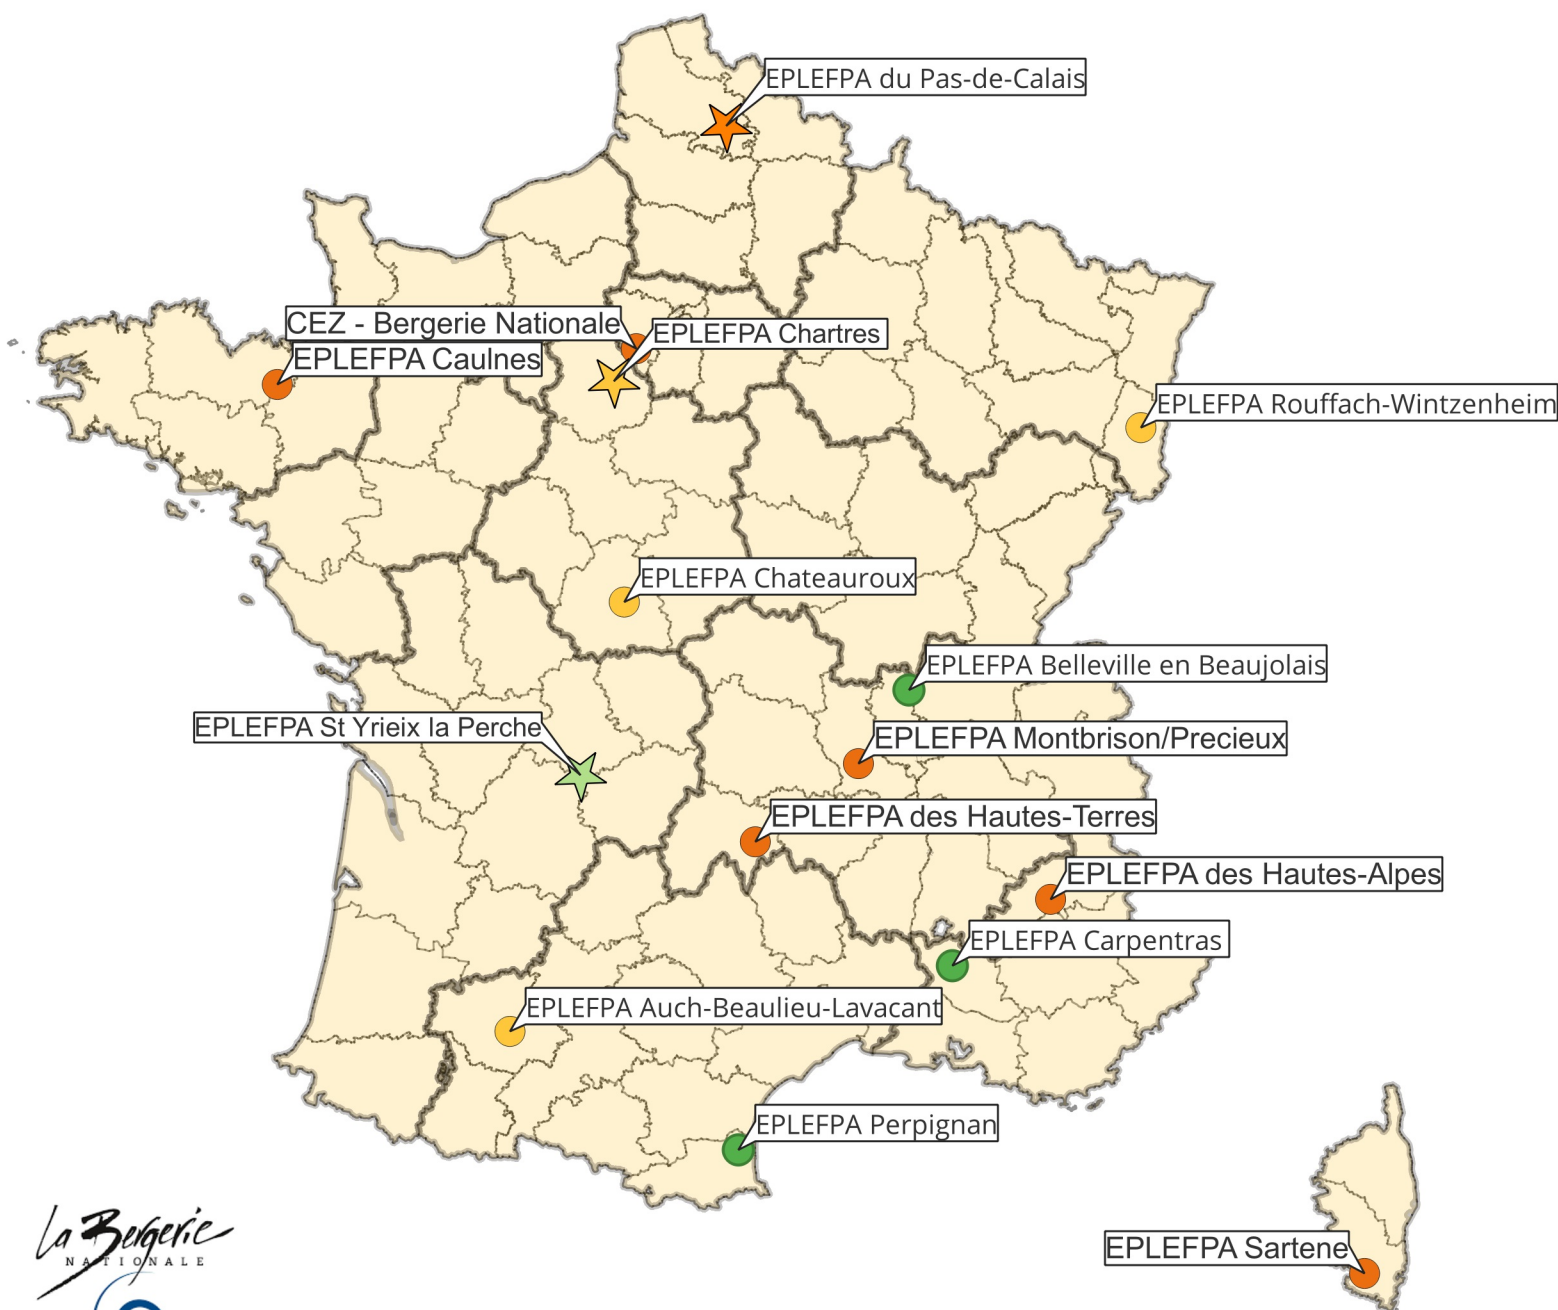

Réseau national d'établissements de l'enseignement agricole pour la réduction des phytosanitaires par les pratiques issues de l'AB

- ☆ EPL référent
- ResAB Arboriculture
- ResAB Grandes Cultures
- ResAB Lait